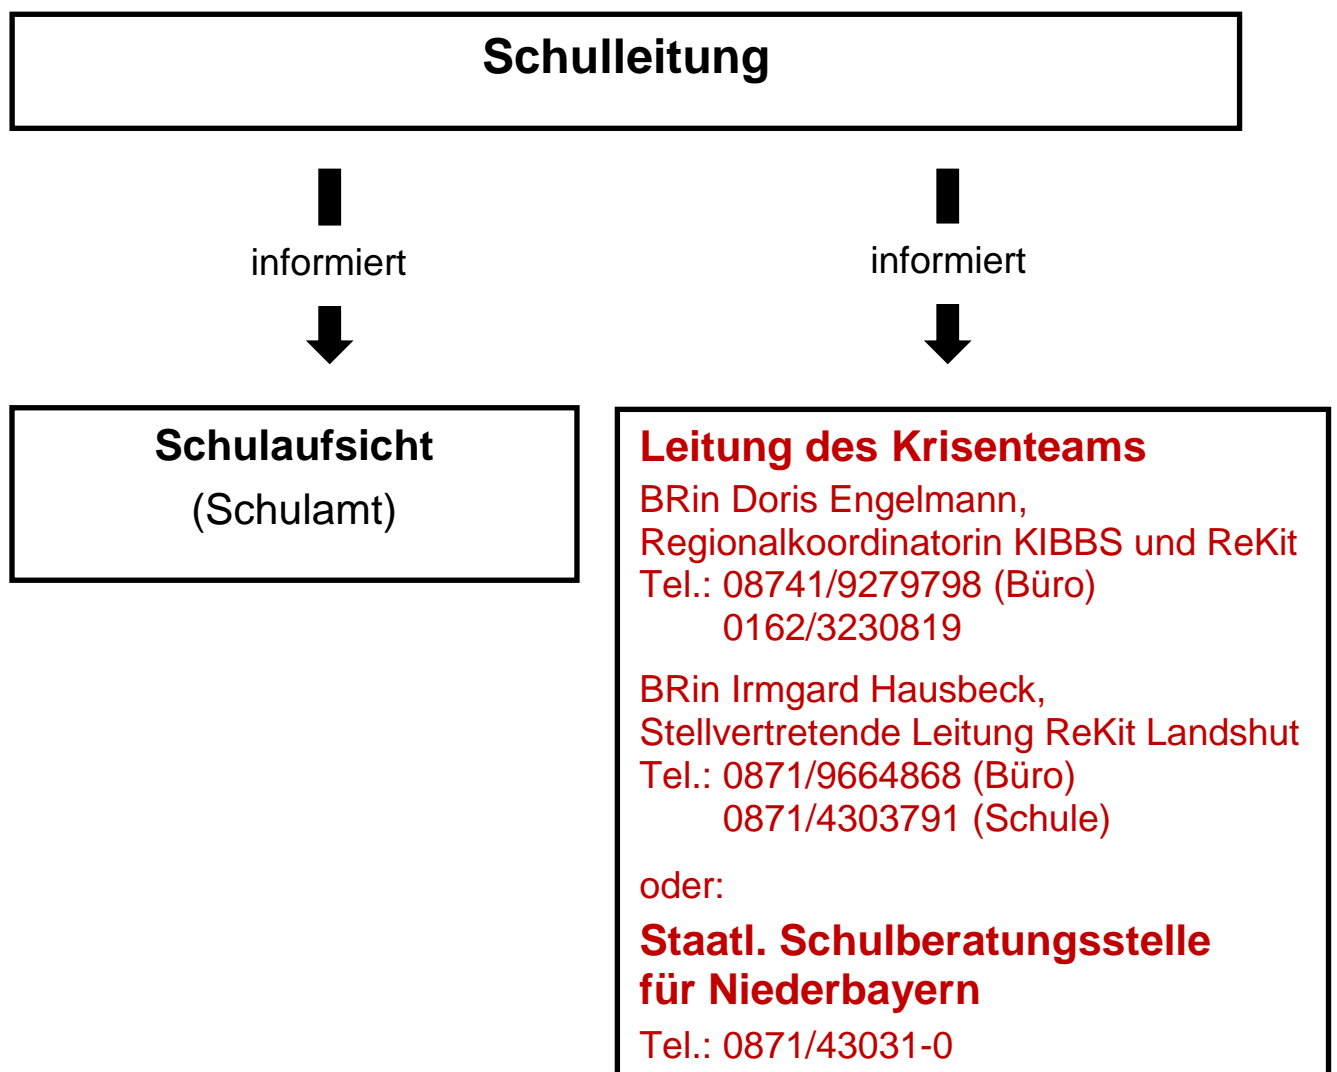

Informationsweitergabe und Verständigung des regionalen Krisenteams (ReKit) im Schulamtsbezirk Landshut

Krisensituation

(z.B.: Todesfall, schwerer Unfall, Gewaltandrohung,...)

Regionalkoordinator bzw. Leiter des regionalen Krisenteams

- stellt Team zusammen
- übernimmt Koordination und Einteilung

Das Krisenteam ist bei einem Kriseneinsatz der Schulleiterin bzw. dem Schulleiter unterstellt.